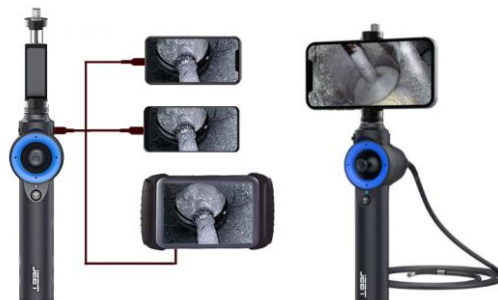

BOROSCOPIO MODELO QT360

El videoscopio con articulación en todos los sentidos de la serie QT360 es un boroscopio para uso con teléfono celular con dirección precisa y completa de 360 ° el producto puede lograr una rotación de sonda de 360 °, flexión de ángulo grande de 210 °, conecte en tiempo real transmisión de pantalla a la pantalla del teléfono celular Android / Apple, por medio de conector incluido

Ampliamente utilizado en el mercado de accesorios automotrices para detectar la caja de evaporación del automóvil, la cámara de combustión, el catalizador de tres vías, etc., así como el espacio estrecho y la tubería doméstica de difícil acceso y otros espacios ocultos que no son fáciles de ver.

Características funcionales.

Un millón de píxeles HD, una clave para tomar fotos y videos

Diámetro de sonda: 6 mm

Resolución imagen: 960*720/1280*720

Articulación: 360°

Angulo de Flexión: ≤210°

Largo de sonda: 1 mts Estándar

Material del Sonda: Metal elástico resistente al desgaste

DOF: 20 mm-∞

campo de visión: 100°

Iluminación: Led, 4 niveles de ajuste

Alarma de alta temperatura, apagado aromático

Tiempo de funcionamiento de la batería: ≈120 minutos